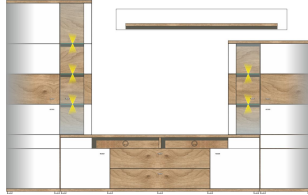

Sets

Art.-Nr.

40 40 RW 80

Beschreibung

TV- / Wohnlösung
inkl. LED-Beleuchtung

best. aus Typen - 01/04/30/40

Breite / Höhe / Tiefe (cm)

ca. 324 / 205 / 55