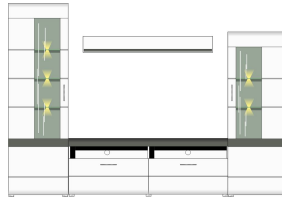

PARIS

Standard montiert

Wohn – Concept GmbH

WOHN CONCEPT
Premium Möbel

Sets

Art.-Nr.

40 58 WT 81

Beschreibung

TV- / Wohnlösung
inkl. LED-Beleuchtung
(5 LED-Clips + Trafo
in Type 04 enthalten!)
best. aus Typen - 01/04/30/33

Breite / Höhe / Tiefe (cm)

ca. 280 / 192 / 51