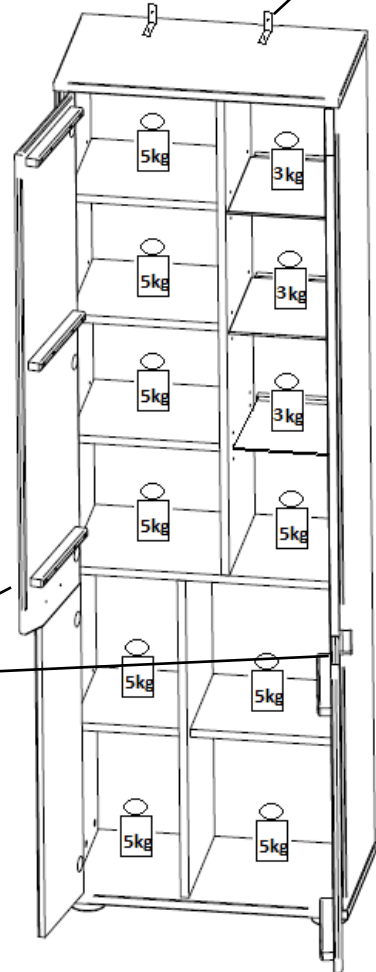

Nr	Ausmaß		St
1	650	380	23 1
2	650	380	23 1
3	1966	378	23 1
4	1966	378	23 1
5	777	343	19 1
6	224	309	19 1
7	341	309	19 1
8	608	343	19 1
9	1170	343	19 1
10	344	309	19 3
11	241	303	6 3
12	1189	261	4 1
13	1189	365	4 1
14	795	626	4 1
15	1960	360	19 1
16	1178	257	20 1
17	782	357	19 1

45 65 HH 80

TV-/Wohnlösung
LED-Beleuchtung

1x 45 65 HH 71, 1x 45 65 HH 72
1x 45 65 HH 78 optional bestellbar

best. aus Typen - 01/07/30/40

ca. 335 / 204 / 52

45 65 HH 89

Wohnlösung
LED-Beleuchtung

1x 45 65 HH 71, 1x 45 65 HH 76,
1x 45 65 HH 78 optional bestellbar

best. aus Typen - 01/21/40

ca. 300 / 204 / 45

45 65 HH 91

TV-/Wohnlösung
LED-Beleuchtung

1x 45 65 HH 71, 1x 45 65 HH 75,
1x 45 65 HH 79 optional bestellbar

best. aus Typen - 01/33/42

ca. 310 / 204 / 45

45 65 HH 92

TV-/Wohnlösung
LED-Beleuchtung

1x 45 65 HH 71,
1x 45 65 HH 79
optional bestellbar

best. aus Typen - 01/32/42

ca. 292 / 204 / 45