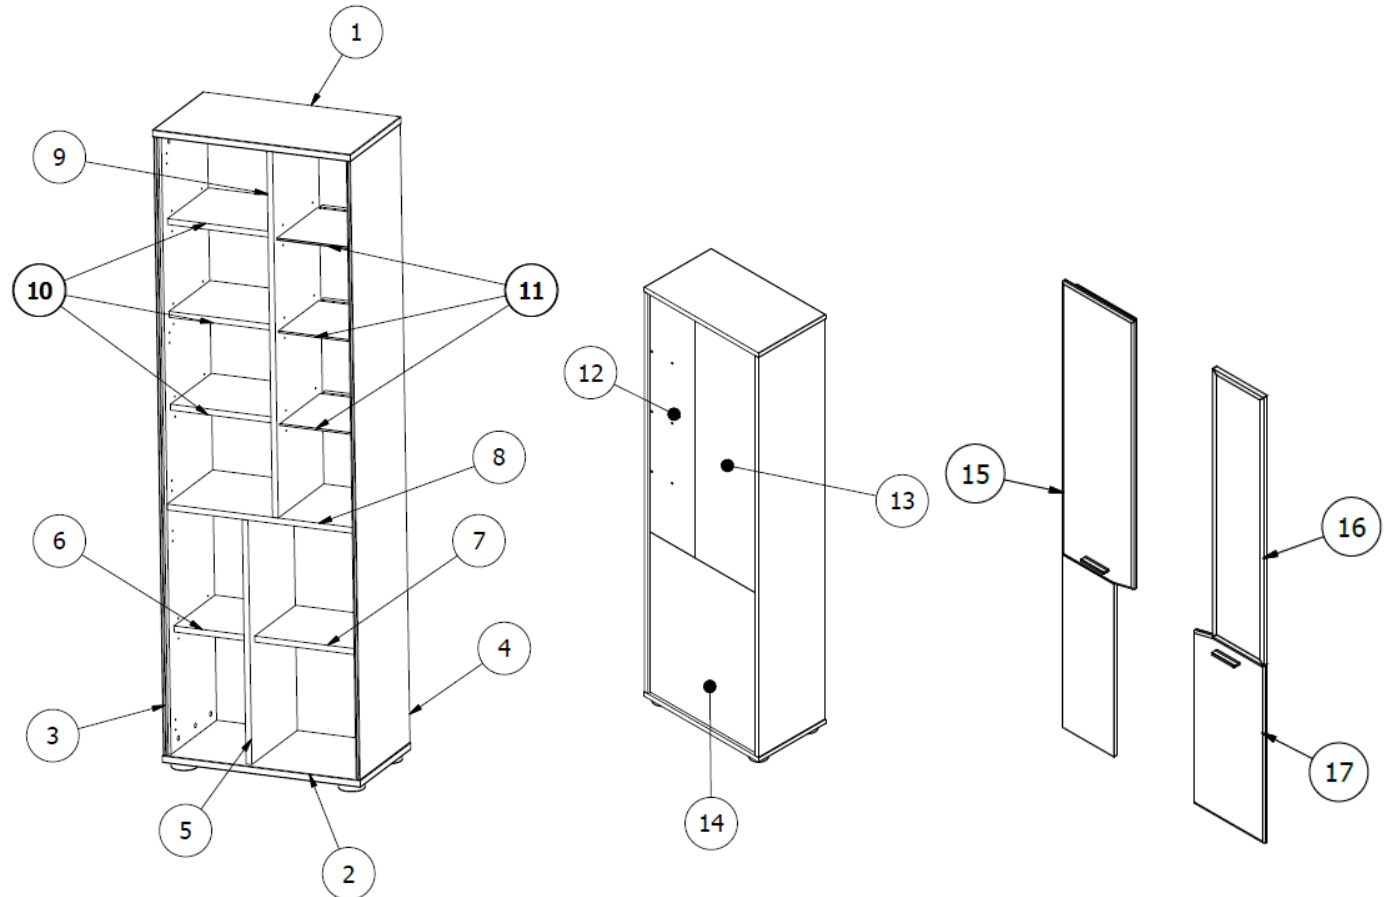

Nr	Ausmaß		St
1	650	380	23 1
2	650	380	23 1
3	1966	378	23 1
4	1966	378	23 1
5	777	343	19 1
6	224	309	19 1
7	341	309	19 1
8	608	343	19 1
9	1170	343	19 1
10	344	309	19 3
11	241	303	6 3
12	1189	261	4 1
13	1189	365	4 1
14	795	626	4 1
15	1960	360	19 1
16	1178	257	20 1
17	782	357	19 1

45 65 HH 80

TV-/Wohnlösung
LED-Beleuchtung

1x 45 65 HH 71, 1x 45 65 HH 72
1x 45 65 HH 78 optional bestellbar

best. aus Typen - 01/07/30/40

ca. 335 / 204 / 52

45 65 HH 89

Wohnlösung
LED-Beleuchtung

1x 45 65 HH 71, 1x 45 65 HH 76,
1x 45 65 HH 78 optional bestellbar