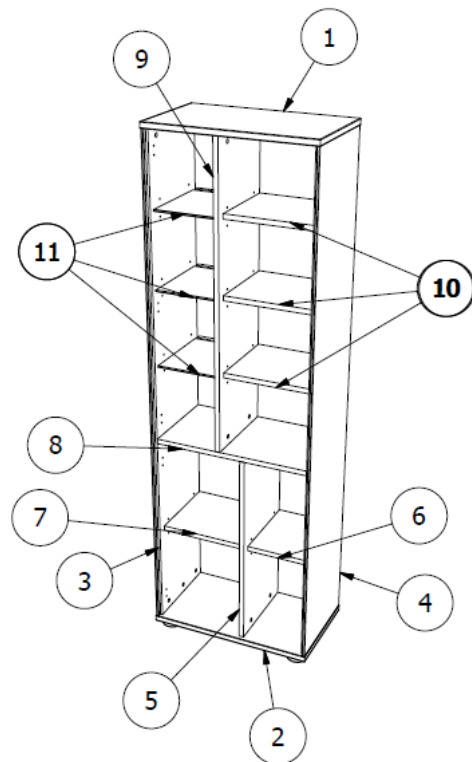

Nr	Ausmaß		St
1	650	380	23
2	650	380	23
3	1966	378	23
4	1966	378	23
5	777	343	19
6	224	309	19
7	341	309	19
8	608	343	19
9	1170	343	19
10	344	309	19
11	241	303	6
12	1189	261	4
13	1189	365	4
14	795	626	4
15	1960	360	19
16	1178	257	20
17	782	357	19

45 65 HH 86

TV-/Wohnlösung

LED-Beleuchtung

1x 45 65 HH 71, 1x 45 65 HH 78

optional bestellbar

**best. aus Typen - 02/33/40**

ca. 275 / 204 / 45