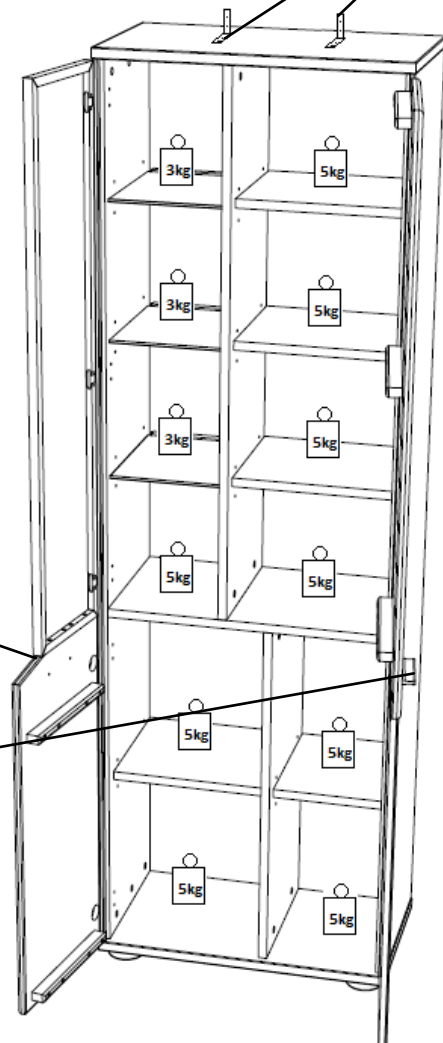

Nr	Ausmaß		St
1	650	380	23
2	650	380	23
3	1966	378	23
4	1966	378	23
5	777	343	19
6	224	309	19
7	341	309	19
8	608	343	19
9	1170	343	19
10	344	309	19
11	241	303	6
12	1189	261	4
13	1189	365	4
14	795	626	4
15	1960	360	19
16	1178	257	20
17	782	357	19

45 65 HH 86

TV-/Wohnlösung

LED-Beleuchtung

1x 45 65 HH 71, 1x 45 65 HH 78

optional bestellbar

**best. aus Typen - 02/33/40**

ca. 275 / 204 / 45