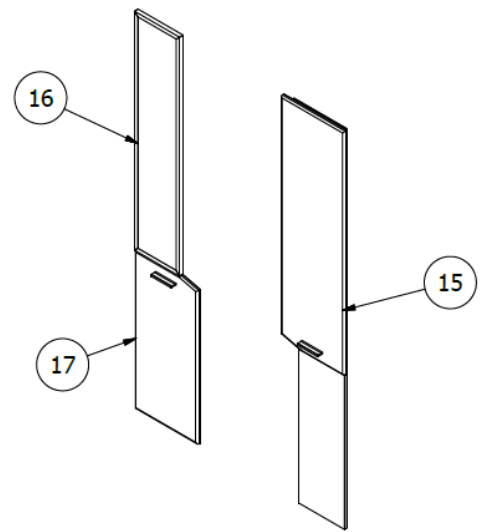

Nr	Ausmaß		St
1	650	380	23
2	650	380	23
3	1966	378	23
4	1966	378	23
5	777	343	19
6	224	309	19
7	341	309	19
8	608	343	19
9	1170	343	19
10	344	309	19
11	241	303	6
12	1189	261	4
13	1189	365	4
14	795	626	4
15	1960	360	19
16	1178	257	20
17	782	357	19

45 65 HH 86

TV-/Wohnlösung

LED-Beleuchtung

1x 45 65 HH 71, 1x 45 65 HH 78

optional bestellbar

**best. aus Typen - 02/33/40**

ca. 275 / 204 / 45