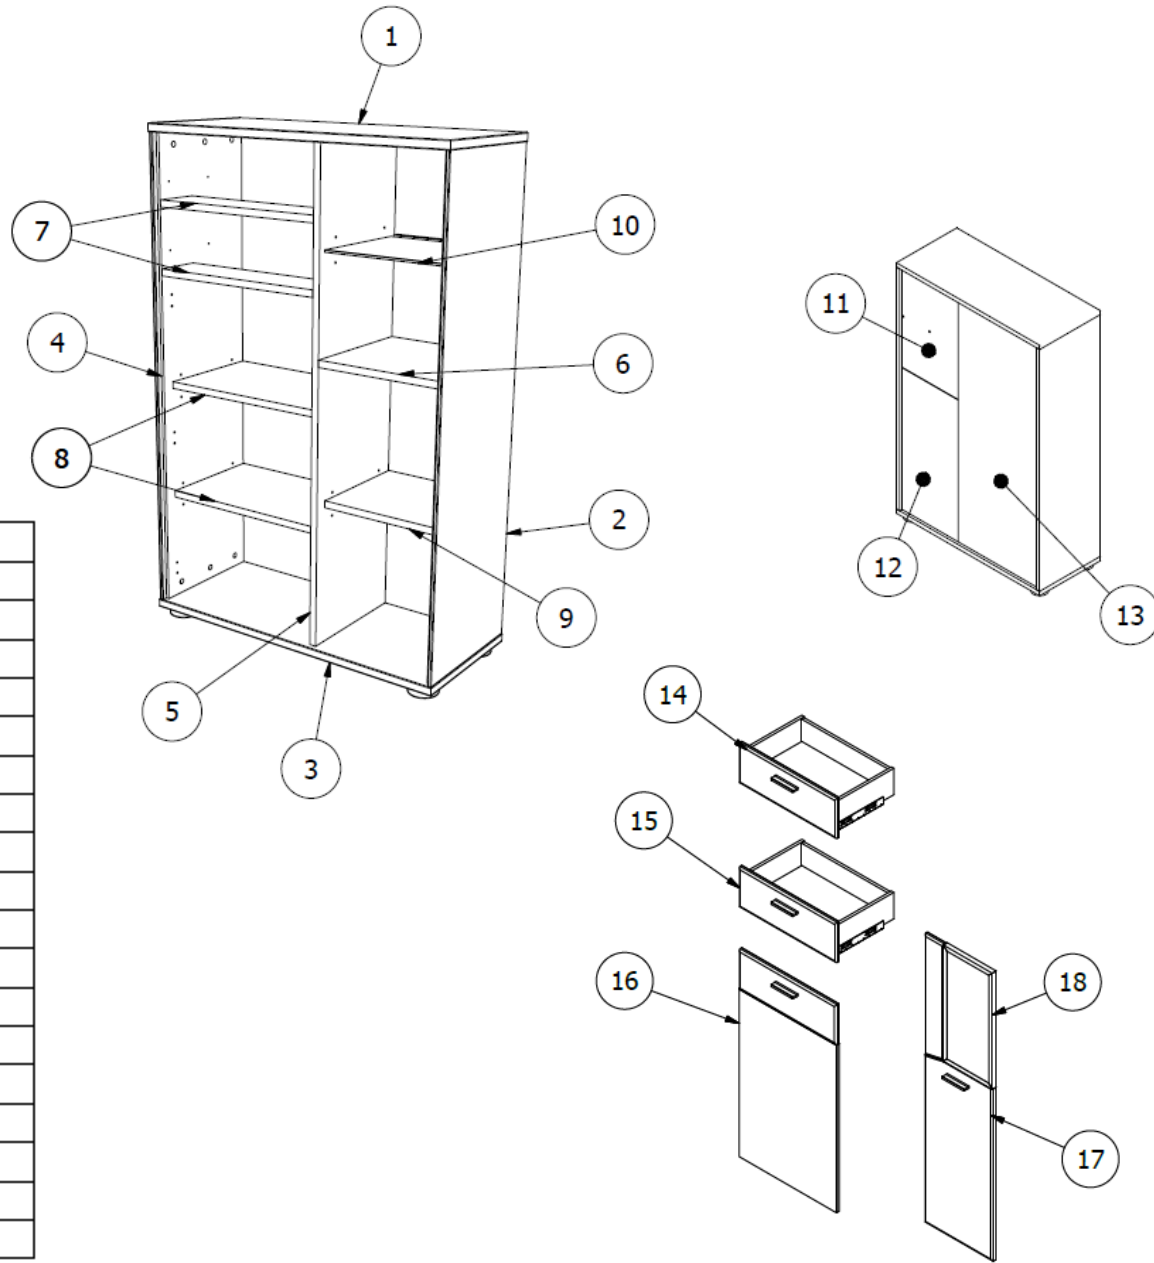

Nr	Ausmaß			St
1	900	380	23	1
2	1315	378	23	1
3	900	380	23	1
4	1315	378	23	1
5	1315	343	19	1
6	343	343	19	1
7	496	128	19	2
8	494	309	19	2
9	341	309	19	1
10	341	303	6	1
11	553	361	4	1
12	780	361	4	1
13	1333	515	4	1
14	510	181	320	1
15	510	181	320	1
16	941	510	19	1
17	1309	357	19	1
18	527	257	19	1

45 65 HH 81

TV-/Wohnlösung
LED-Beleuchtung

1x 45 65 HH 72, 1x 45 65 HH 78
1x 45 65 HH 79 optional bestellbar

best. aus Typen - 06/32/40/42

ca. 317 / 183 / 52

45 65 HH 83

TV-/Wohnlösung
LED-Beleuchtung

1x 45 65 HH 72, 1x 45 65 HH 78
optional bestellbar

best. aus Typen - 06/32/40

ca. 317 / 176 / 52