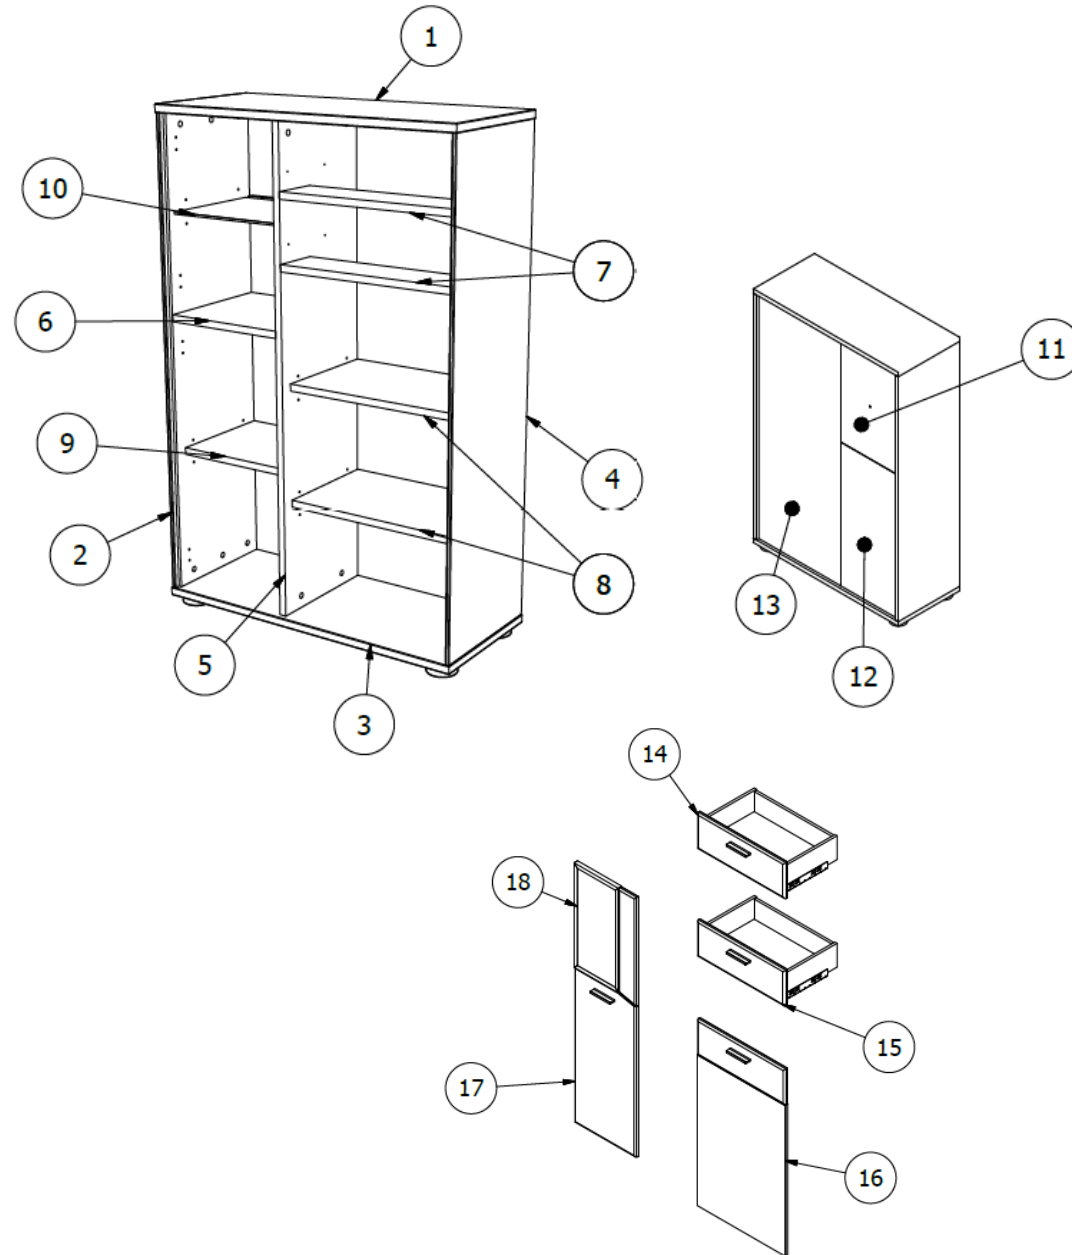

Nr	Ausmaß			St
1	900	380	23	1
2	1315	378	23	1
3	900	380	23	1
4	1315	378	23	1
5	1315	343	19	1
6	343	343	19	1
7	496	128	19	2
8	494	309	19	2
9	341	309	19	1
10	341	303	6	1
11	553	361	4	1
12	780	361	4	1
13	1333	515	4	1
14	510	181	320	1
15	510	181	320	1
16	941	510	19	1
17	1309	357	19	1
18	527	257	19	1

45 65 HH 80

TV-/Wohnlösung

LED-Beleuchtung

1x 45 65 HH 71, 1x 45 65 HH 72

1x 45 65 HH 78 optional bestellbar

best. aus Typen - 01/07/30/40

ca. 335 / 204 / 52