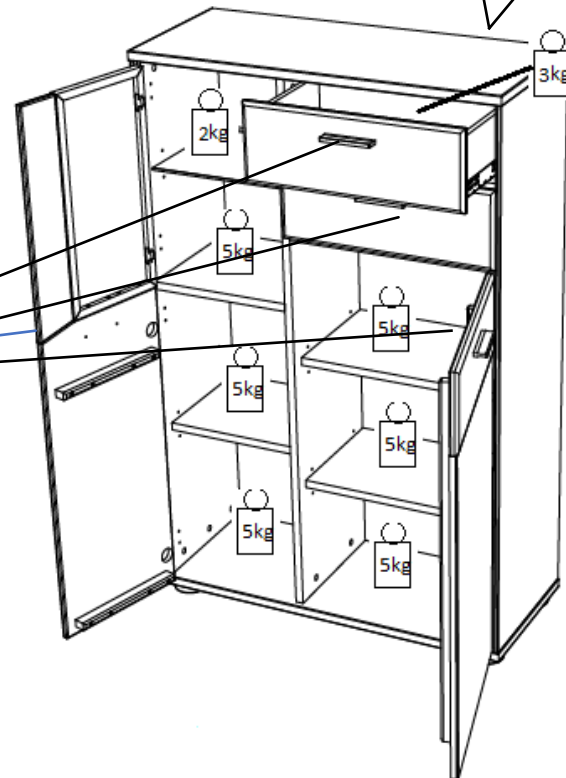

Nr	Ausmaß			St
1	900	380	23	1
2	1315	378	23	1
3	900	380	23	1
4	1315	378	23	1
5	1315	343	19	1
6	343	343	19	1
7	496	128	19	2
8	494	309	19	2
9	341	309	19	1
10	341	303	6	1
11	553	361	4	1
12	780	361	4	1
13	1333	515	4	1
14	510	181	320	1
15	510	181	320	1
16	941	510	19	1
17	1309	357	19	1
18	527	257	19	1

45 65 HH 80

TV-/Wohnlösung

LED-Beleuchtung

1x 45 65 HH 71, 1x 45 65 HH 72

1x 45 65 HH 78 optional bestellbar

best. aus Typen - 01/07/30/40

ca. 335 / 204 / 52