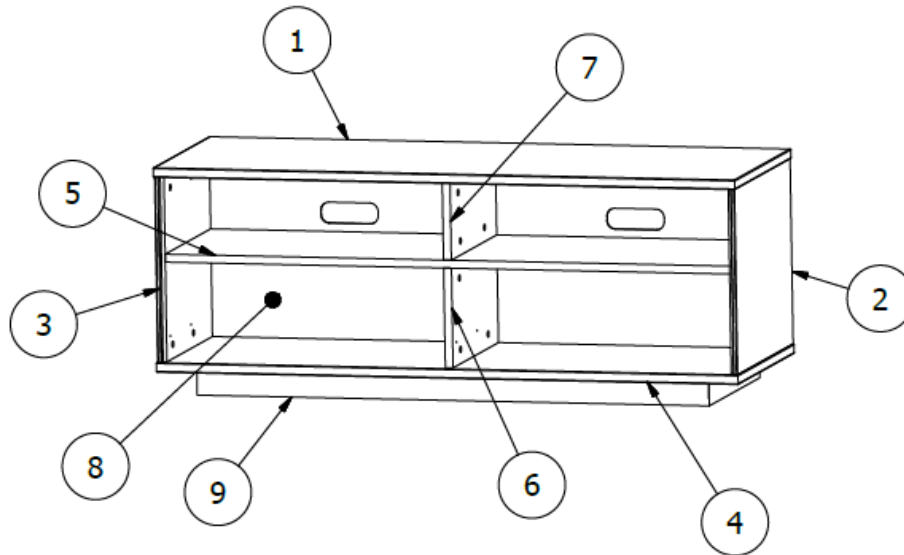

Nr	Ausmaß			St
1	1421	520	23	1
2	444	518	23	1
3	444	518	23	1
4	1421	520	23	1
5	1379	422	19	1
6	422	239	19	1
7	422	186	19	1
8	1397	462	4	1
9	1251	470	60	1
10	694	254	370	1
11	694	254	370	1

45 65 HH 80

TV-/Wohnlösung
LED-Beleuchtung