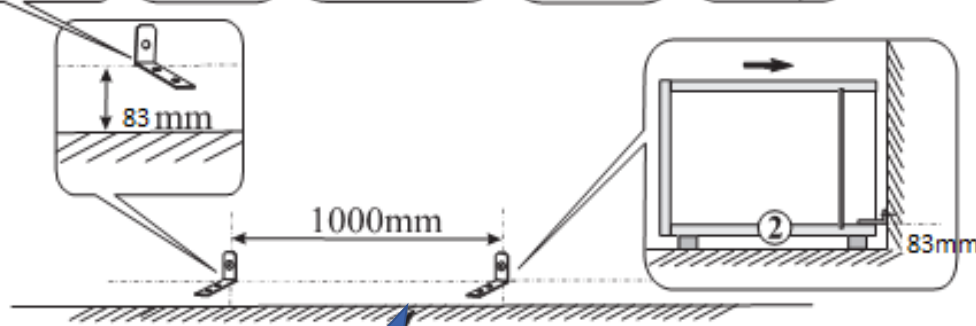

Nr	Ausmaß			St
1	1421	520	23	1
2	444	518	23	1
3	444	518	23	1
4	1421	520	23	1
5	1379	422	19	1
6	422	239	19	1
7	422	186	19	1
8	1397	462	4	1
9	1251	470	60	1
10	694	254	370	1
11	694	254	370	1

45 65 HH 80

TV-/Wohnlösung
LED-Beleuchtung