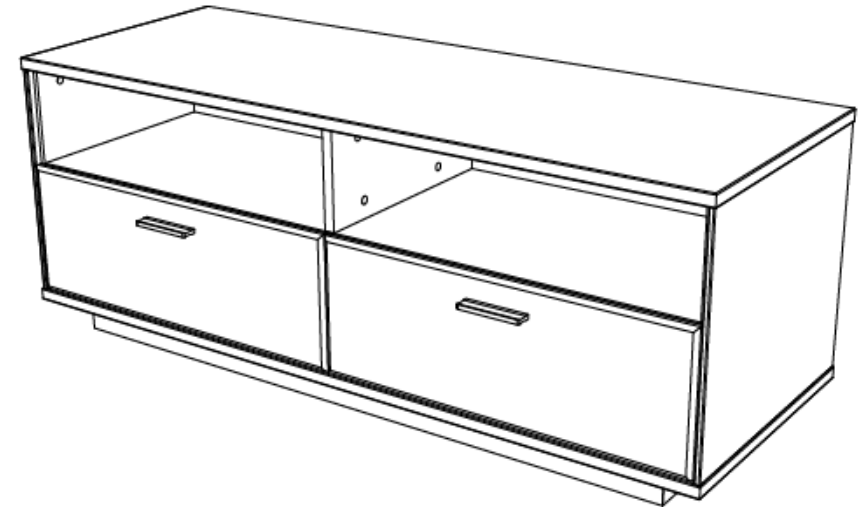

Nr	Ausmaß			St
1	1421	520	23	1
2	444	518	23	1
3	444	518	23	1
4	1421	520	23	1
5	1379	422	19	1
6	422	239	19	1
7	422	186	19	1
8	1397	462	4	1
9	1251	470	60	1
10	694	254	370	1
11	694	254	370	1

45 65 HH 80

TV-/Wohnlösung
LED-Beleuchtung