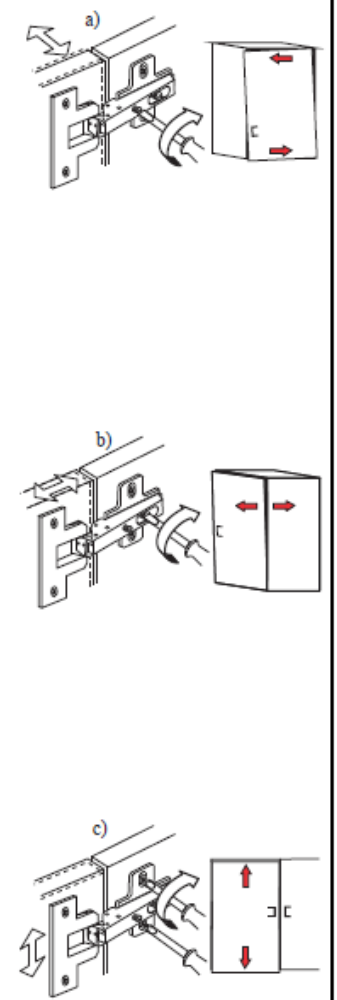

Nr	Ausmaß			St
1	1800	450	23	1
2	555	448	23	1
3	1800	450	23	1
4	555	448	23	1
5	555	413	19	1
6	674	413	19	1
7	1065	413	19	1
8	686	413	19	1
9	356	413	19	1
10	130	400	60	1
11	1084	573	4	1
12	692	573	4	1
13	688	265	370	1
14	1067	281	19	1
15	700	184	19	1
16	1079	181	370	1
17	1079	181	370	1

45 65 HH 86

TV-/Wohnlösung  
LED-Beleuchtung

1x 45 65 HH 71, 1x 45 65 HH 78  
optional bestellbar

**best. aus Typen - 02/33/40**

ca. 275 / 204 / 45

45 65 HH 91

TV-/Wohnlösung  
LED-Beleuchtung

1x 45 65 HH 71, 1x 45 65 HH 75,  
1x 45 65 HH 79 optional bestellbar

**best. aus Typen - 01/33/42**

ca. 310 / 204 / 45