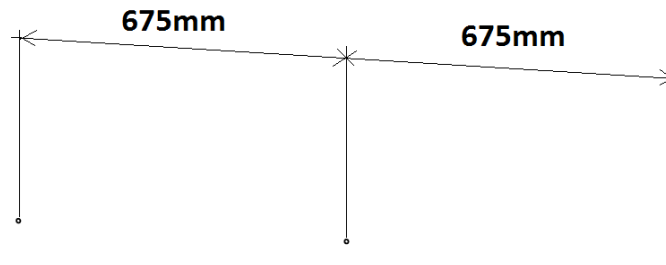

Nr	Ausmaß			St
1	1420	132	23	1
2	1420	200	8	1
3	148	60	19	1
4	92	60	19	1
5	148	60	19	1

45 65 HH 80

TV-/Wohnlösung
LED-Beleuchtung

1x 45 65 HH 71, 1x 45 65 HH 72
1x 45 65 HH 78 optional bestellbar

best. aus Typen - 01/07/30/40