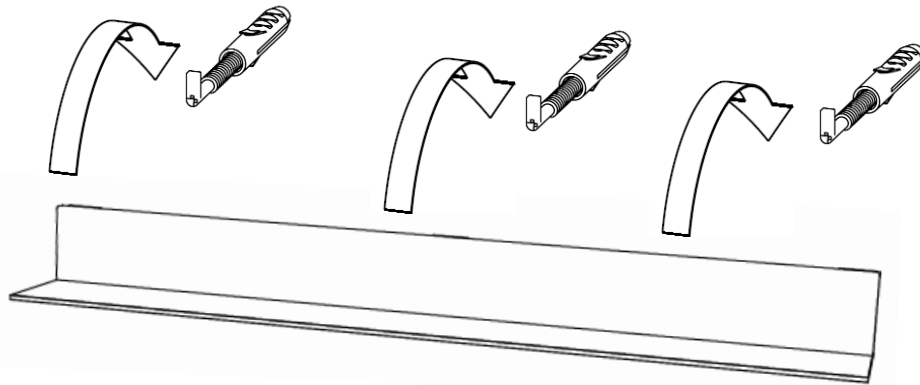

Nr	Ausmaß			St
1	1420	132	23	1
2	1420	200	8	1
3	148	60	19	1
4	92	60	19	1
5	148	60	19	1

45 65 HH 80

TV-/Wohnlösung
LED-Beleuchtung

1x 45 65 HH 71, 1x 45 65 HH 72
1x 45 65 HH 78 optional bestellbar

best. aus Typen - 01/07/30/40