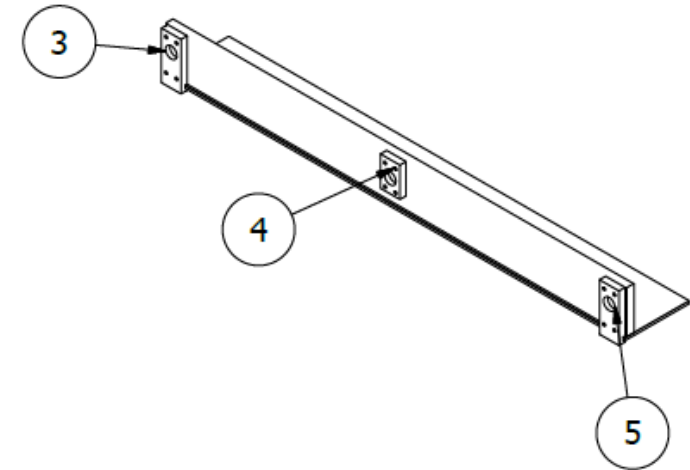

Nr	Ausmaß			St
1	1420	132	23	1
2	1420	200	8	1
3	148	60	19	1
4	92	60	19	1
5	148	60	19	1

45 65 HH 80

TV-/Wohnlösung
LED-Beleuchtung

1x 45 65 HH 71, 1x 45 65 HH 72
1x 45 65 HH 78 optional bestellbar

best. aus Typen - 01/07/30/40