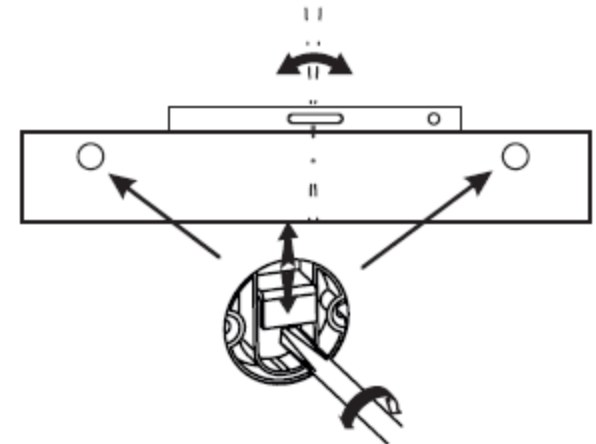

Nr	Ausmaß			St
1	1420	132	23	1
2	1420	200	8	1
3	148	60	19	1
4	92	60	19	1
5	148	60	19	1

45 65 HH 80

TV-/Wohnlösung
LED-Beleuchtung

1x 45 65 HH 71, 1x 45 65 HH 72
1x 45 65 HH 78 optional bestellbar

best. aus Typen - 01/07/30/40