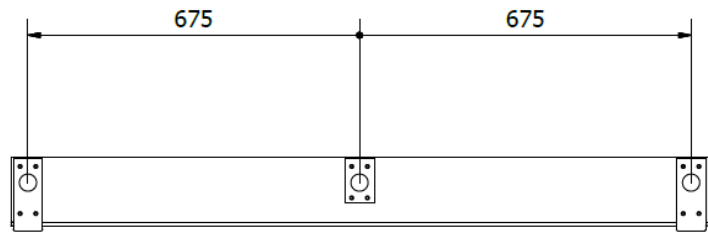

Nr	Ausmaß			St
1	1420	132	23	1
2	1420	200	8	1
3	148	60	19	1
4	92	60	19	1
5	148	60	19	1

45 65 HH 80

TV-/Wohnlösung
LED-Beleuchtung

1x 45 65 HH 71, 1x 45 65 HH 72
1x 45 65 HH 78 optional bestellbar

best. aus Typen - 01/07/30/40