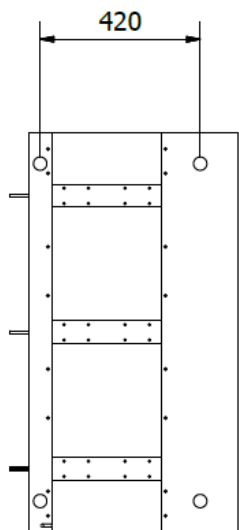

Nr	Ausmaß			St
1	1043	201	19	1
2	400	162	19	1
3	400	349	19	1
4	400	349	19	1
5	400	162	19	1
6	1043	60	19	1
7	500	240	8	3
8	1043	50	19	1
9	1043	50	19	1
10	287	60	30	1
11	287	60	30	1
12	287	60	30	1

420mm

45 65 HH 91

TV-/Wohnlösung
LED-Beleuchtung

1x 45 65 HH 71, 1x 45 65 HH 75,
1x 45 65 HH 79 optional bestellbar

best. aus Typen - 01/33/42

ca. 310 / 204 / 45

45 65 HH 92

TV-/Wohnlösung
LED-Beleuchtung

1x 45 65 HH 71,
1x 45 65 HH 79

optional bestellbar

best. aus Typen - 01/32/42

ca. 292 / 204 / 45