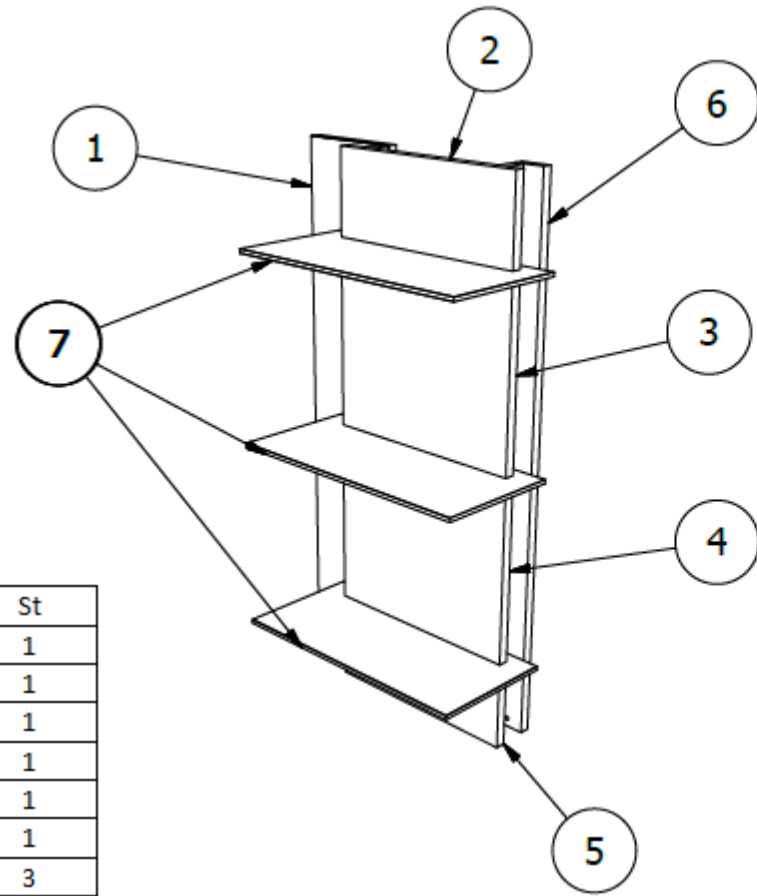

Nr	Ausmaß			St
1	1043	201	19	1
2	400	162	19	1
3	400	349	19	1
4	400	349	19	1
5	400	162	19	1
6	1043	60	19	1
7	500	240	8	3
8	1043	50	19	1
9	1043	50	19	1
10	287	60	30	1
11	287	60	30	1
12	287	60	30	1

420mm

45 65 HH 91

TV-/Wohnlösung
LED-Beleuchtung

1x 45 65 HH 71, 1x 45 65 HH 75,
1x 45 65 HH 79 optional bestellbar

best. aus Typen - 01/33/42

ca. 310 / 204 / 45

45 65 HH 92

TV-/Wohnlösung
LED-Beleuchtung

1x 45 65 HH 71,
1x 45 65 HH 79

optional bestellbar

best. aus Typen - 01/32/42

ca. 292 / 204 / 45