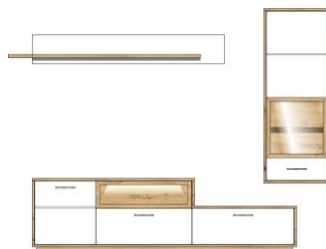

Wohn – Concept GmbH

Sets

Art.-Nr.	40 37 HW 87
Beschreibung	TV-/Wohnlösung LED-Beleuchtung 99 01 00 31 und 1x Licht-Element optional best. aus Typen - 10/31/40
Breite / Höhe / Tiefe (cm)	ca. 268 / 201 / 48