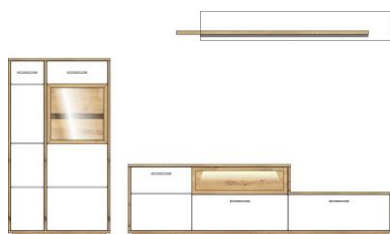

TV-/Wohnlösung
LED-Beleuchtung
99 01 00 31 und
2x Licht-Element optional
best. aus Typen - 05/10/31/40

Breite / Höhe / Tiefe (cm)

ca. 320 / 201 / 48

40 37 HW 81

TV-/Wohnlösung
LED-Beleuchtung
99 01 00 31 und
2x Licht-Element optional
best. aus Typen - 03/10/31/42

ca. 290 / 201 / 48

40 37 HW 82

Art.-Nr.

Beschreibung

TV-/Wohnlösung
LED-Beleuchtung
99 01 00 31 und
1x Licht-Element optional
best. aus Typen - 05/31/40

Breite / Höhe / Tiefe (cm)

ca. 320 / 187 / 48

40 37 HW 83