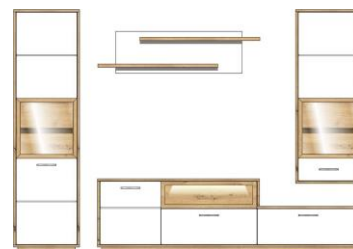

TV-/Wohnlösung
LED-Beleuchtung
99 01 00 31 und
2x Licht-Element optional
best. aus Typen - 05/10/31/40

Breite / Höhe / Tiefe (cm)

ca. 320 / 201 / 48

40 37 HW 81

TV-/Wohnlösung
LED-Beleuchtung
99 01 00 31 und
2x Licht-Element optional
best. aus Typen - 03/10/31/42