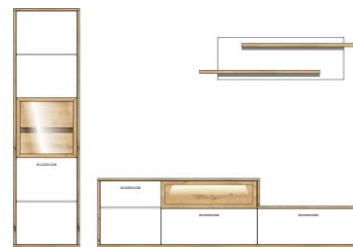

40 37 HW 85

TV-/Wohnlösung
LED-Beleuchtung
99 01 00 31 und
1x Licht-Element optional
best. aus Typen - 03/31/42

ca. 290 / 201 / 48