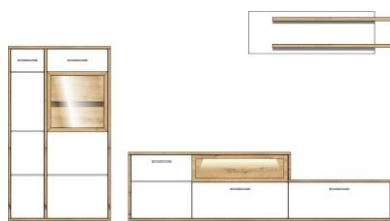

40 37 HW 84

Art.-Nr.

Beschreibung

TV-/Wohnlösung
LED-Beleuchtung
99 01 00 31 und
1x Licht-Element optional
best. aus Typen - 05/31/42

Breite / Höhe / Tiefe (cm)

ca. 320 / 177 / 48