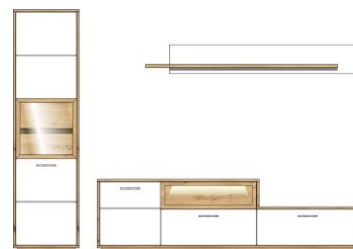

ca. 290 / 201 / 48

40 37 HW 82

Art.-Nr.

Beschreibung

TV-/Wohnlösung
LED-Beleuchtung
99 01 00 31 und
1x Licht-Element optional
best. aus Typen - 05/31/40

Breite / Höhe / Tiefe (cm)

ca. 320 / 187 / 48

40 37 HW 83