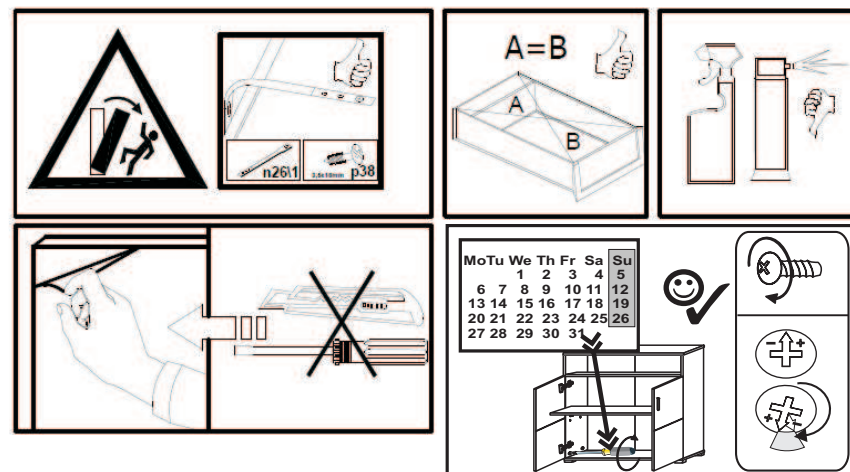

Modellname: **LIMA**  
 Nazwa modelu:

Modellreihe: **2929--01**  
 Numer modelu:

Type: **01**  
 Typ:

Blatt Nr: **1** von: **4**  
 Strona: **1** z: **4**

**NR 1**

<b>S1</b>		x8
<b>S2</b>		x1
<b>S3</b>		x8
<b>S4</b>		x8
<b>C3</b>		x6

Tabelle mit Maßen/Menge und Colli-Nr. der Einzelteile

NO	Dim.		Col.-No	Qty
1	900	800	1	2
1a	900	370	2	2
2	1392	100	1	2
3	692	100	1	2
4	1422	81	1	2
5	722	70	1	2
6	742	80	2	4

**1**

**2**

**3**

**4**